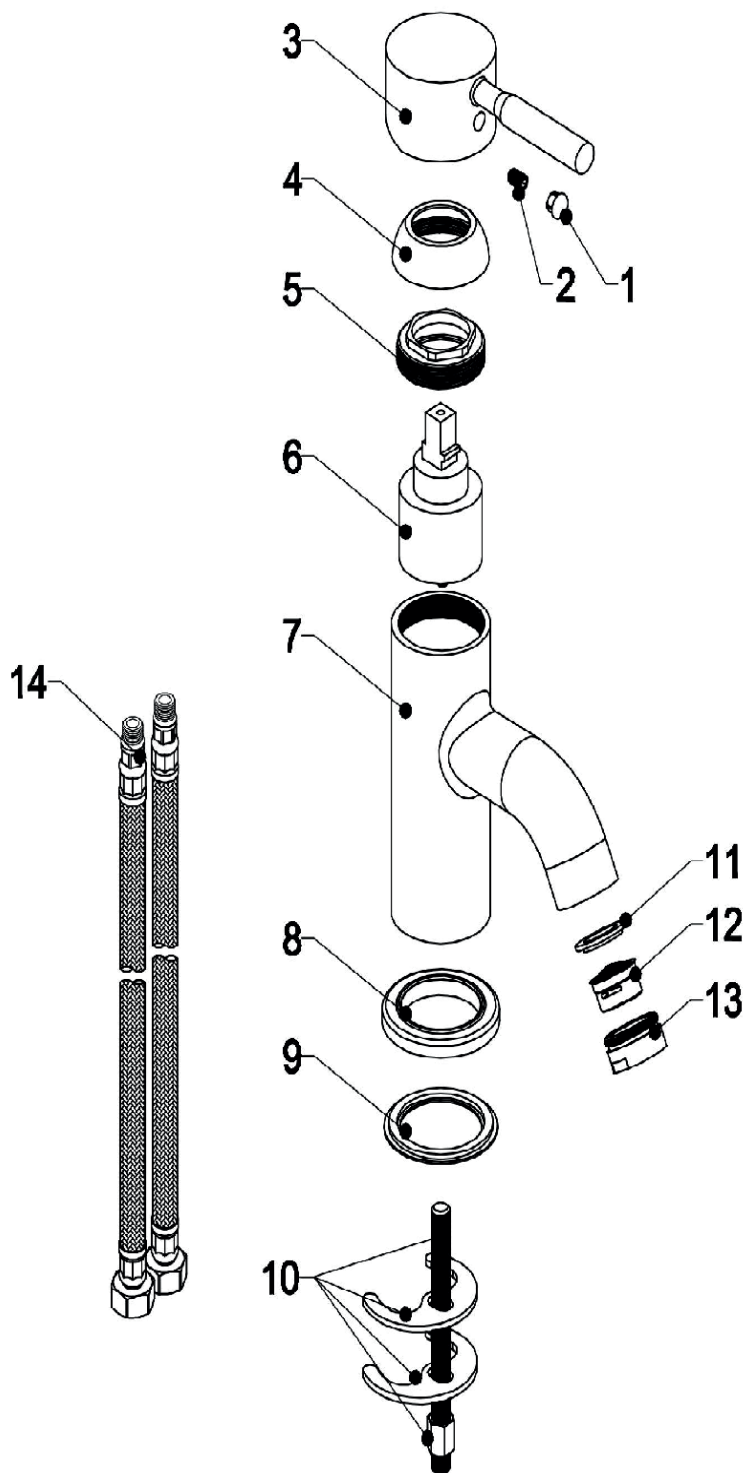

Grifo Roma II AQ51621-CR

Características:

- Para Lavamanos
- Monomando
- Acabado en cromo
- Temperatura del agua 0 ~ 90° C
- Caudal Máximo: 0.04mpa ~ 0.4mpa

Recomendación de instalación:

- Para evitar riesgos es necesario cortar el agua cerrando la llave de paso antes de instalar.

Ficha de Repuesto

14	Mangueras	2
13	Soporte	1
12	Aireador	1
11	Doble Junta	1
10	Tuerca de Fijacion	1
9	Capuchon	1
8	Anillo Plastico	1
7	Cuerpo de la Griferia	1
6	Cartucho	1
5	Tuerca de Fijacion	1
4	Capuchon	1
3	Manija	1
2	Tornillo	1
1	Tapon	1
No.	Componentes	Cantidad