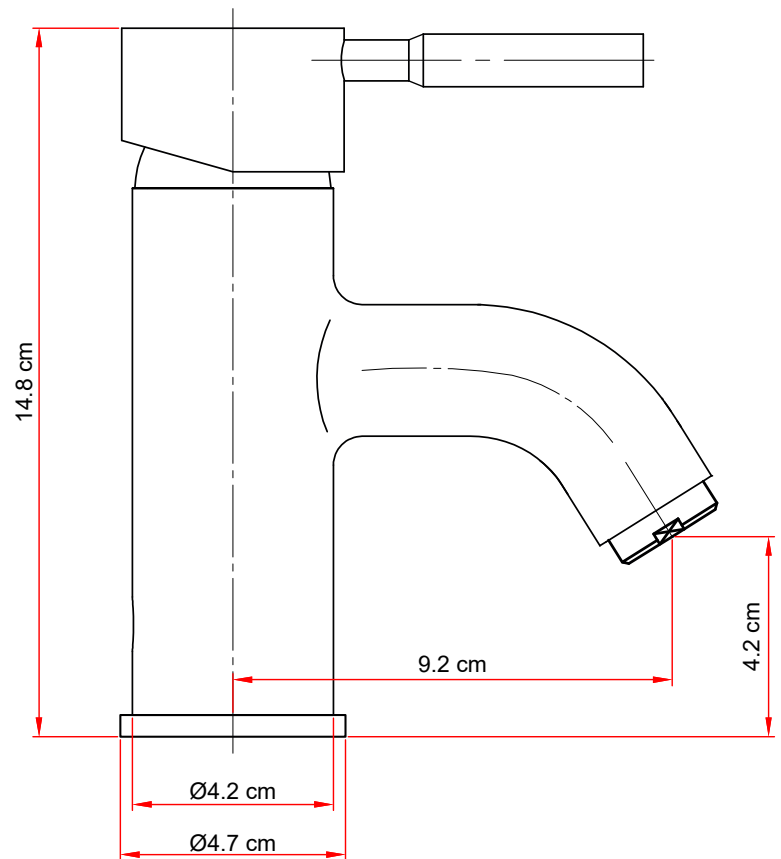

Grifo Roma II AQ51621-CR

Características:

- Para Lavamanos
- Monomando
- Acabado en cromo
- Temperatura del agua 0 ~ 90° C
- Caudal Máximo: 0.04mpa ~ 0.4mpa

Recomendación de instalación:

- Para evitar riesgos es necesario cortar el agua cerrando la llave de paso antes de instalar.

Ficha de Repuesto

14	Mangueras	2
13	Soporte	1
12	Aireador	1
11	Doble Junta	1
10	Tuerca de Fijacion	1
9	Capuchon	1
8	Anillo Plastico	1
7	Cuerpo de la Griferia	1
6	Cartucho	1
5	Tuerca de Fijacion	1
4	Capuchon	1
3	Manija	1
2	Tornillo	1
1	Tapon	1
No.	Componentes	Cantidad