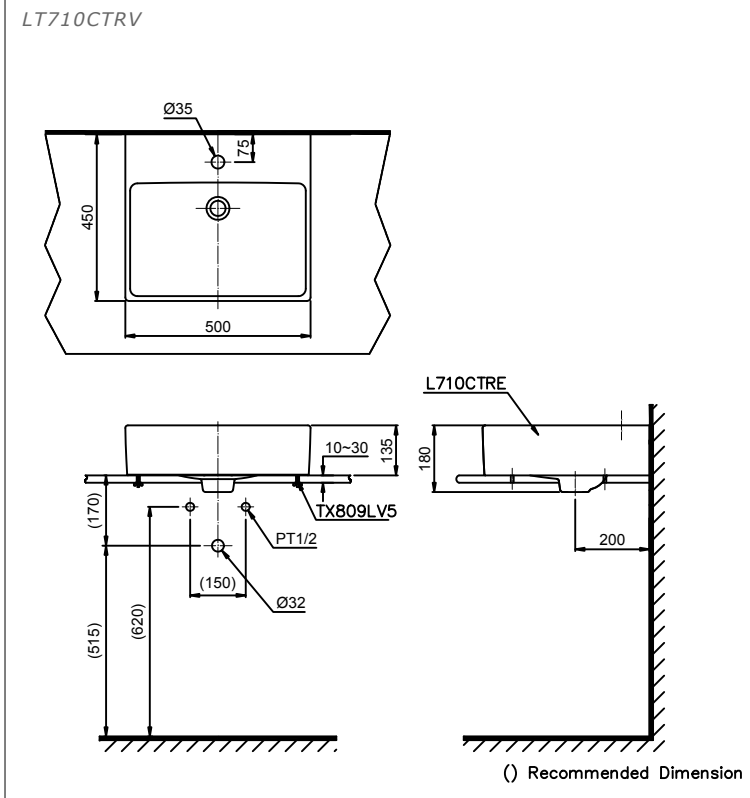

## Specifications

Size : 500X450X135

Actual Capacity : 6.9 L

Material : china

### ● LT710CTRV

1 Tap Hole Console Lavatory