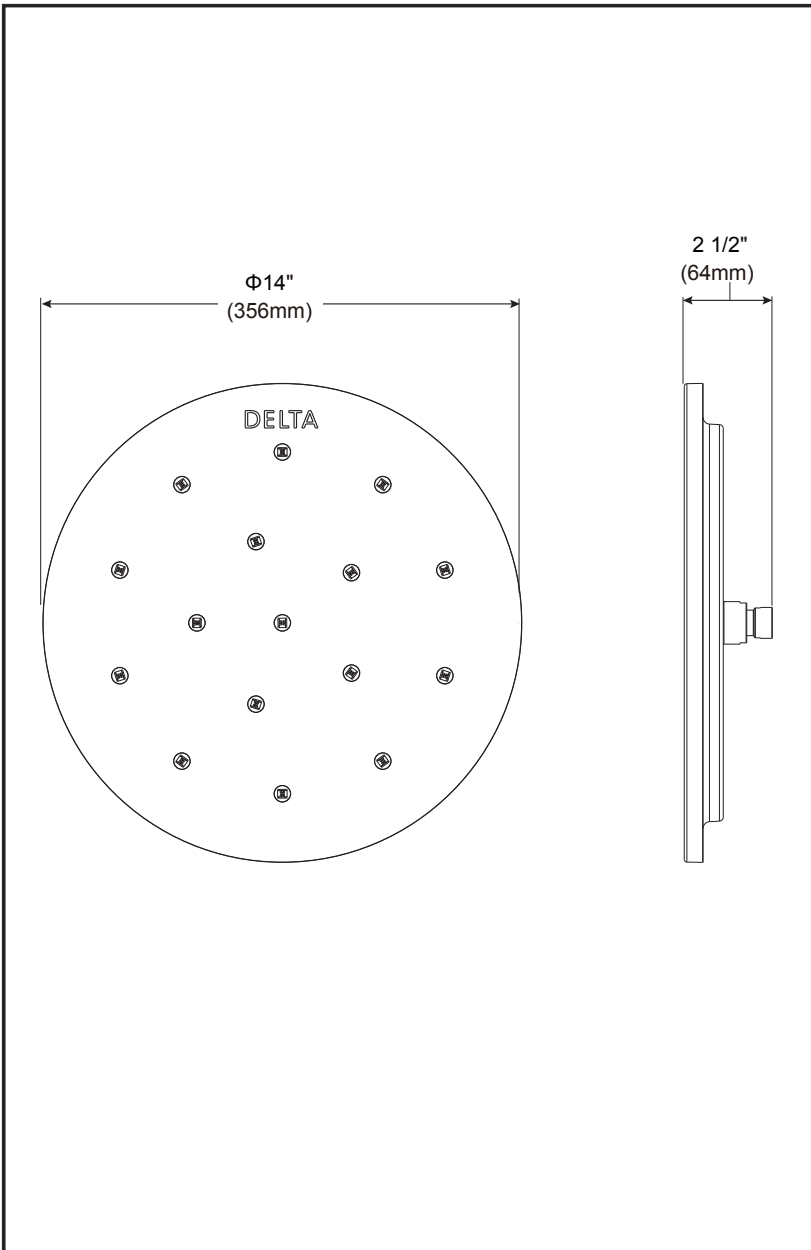

▲ Designate Proper Finish Suffix