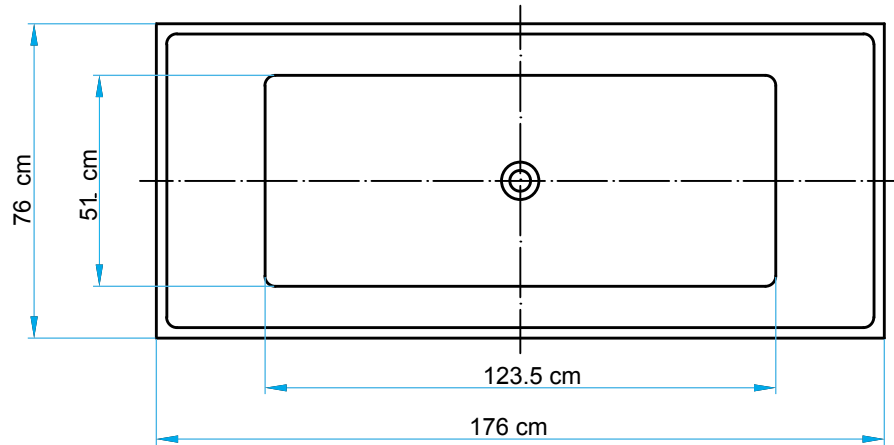

Bañera Sencilla Bromont

AQ63595-W

Características:

- Capacidad para 1 persona
- Color blanco
- Con antidesborde

Material:

- Acrílico 0.3 cm de espesor
- 3 capas de fibra de vidrio + 1 de tela de fibra de vidrio + 1 barra de capa de madera = 5L
- Conjunto de drenaje sin fisuras y latón en acabado cromado

Datos técnicos:

- Dimensión: 176 x 76 x 60 cm
- Peso 50 kgs
- Capacidad de agua: 225 L

Recomendación de limpieza

- Utilizar jabones líquidos y agua con paños o esponjas no abrasivos. Nunca utilizar productos disolventes (acetona, alcohol, etc.) ni detergentes o paños abrasivos que dañarían la superficie de la misma. Para dar brillo a la bañera, utilizar un pulimento de los habituales en el mercado.
- Para la limpieza de las partes metálicas, utilizar un paño suave para no rayar los distintos acabados metálicos.
- No limpiar con agentes corrosivos.