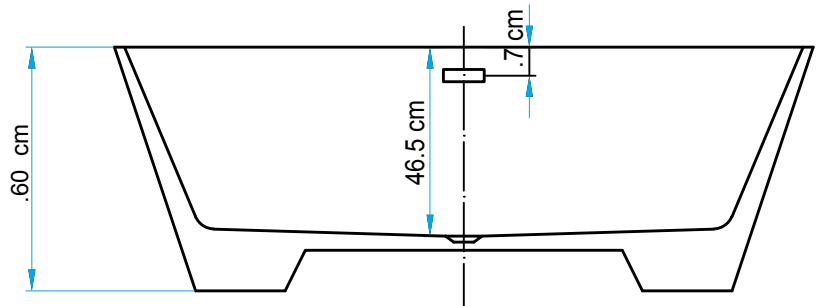

Bañera Sencilla Bromont

AQ63595-W

Características:

- Capacidad para 1 persona
- Color blanco
- Con antidesborde

Material:

- Acrílico 0.3 cm de espesor
- 3 capas de fibra de vidrio + 1 de tela de fibra de vidrio + 1 barra de capa de madera = 5L
- Conjunto de drenaje sin fisuras y latón en acabado cromado

Datos técnicos:

- Dimensión: 176 x 76 x 60 cm
- Peso 50 kgs
- Capacidad de agua: 225 L

Recomendación de limpieza

- Utilizar jabones líquidos y agua con paños o esponjas no abrasivos. Nunca utilizar productos disolventes (acetona, alcohol, etc.) ni detergentes o paños abrasivos que dañarían la superficie de la misma. Para dar brillo a la bañera, utilizar un pulimento de los habituales en el mercado.
- Para la limpieza de las partes metálicas, utilizar un paño suave para no rayar los distintos acabados metálicos.
- No limpiar con agentes corrosivos.