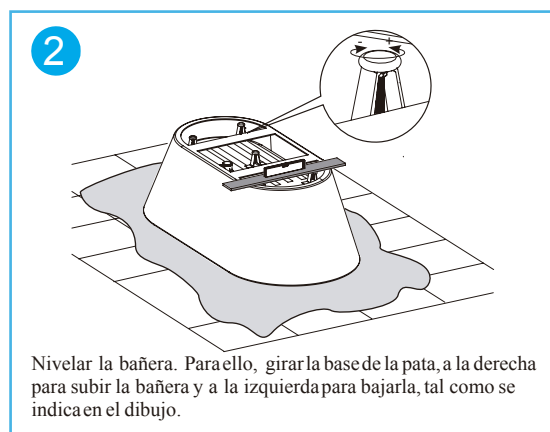

Instalación

Observación:

- El diámetro del desagüe será de 4 cm exterior y deberá sobresalir 5 cm sobre el pavimento para su perfecta instalación
- La máxima dureza del agua aconsejable para esta gama de bañeras es de 18°TH / 13°e.

- Las instalaciones de fontanería deben hacerse de acuerdo con la reglamentación vigente en cada país para las instalaciones de fontanería en edificios.
- La instalación debe ser realizada exclusivamente por un instalador cualificado.