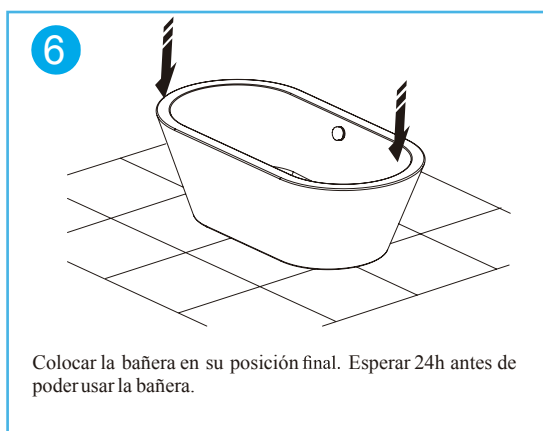

Instalación

Observación:

- El diámetro del desagüe será de 4 cm exterior y deberá sobresalir 5 cm sobre el pavimento para su perfecta instalación
- La máxima dureza del agua aconsejable para esta gama de bañeras es de 18°TH / 13°e.

- Las instalaciones de fontanería deben hacerse de acuerdo con la reglamentación vigente en cada país para las instalaciones de fontanería en edificios.
- La instalación debe ser realizada exclusivamente por un instalador cualificado.