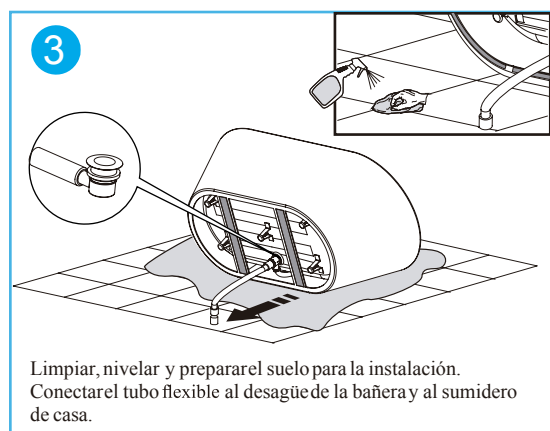

Instalación

Observación:

- El diámetro del desagüe será de 4 cm exterior y deberá sobresalir 5 cm sobre el pavimento para su perfecta instalación
- La máxima dureza del agua aconsejable para esta gama de bañeras es de 18°TH / 13°e.

- Las instalaciones de fontanería deben hacerse de acuerdo con la reglamentación vigente en cada país para las instalaciones de fontanería en edificios.
- La instalación debe ser realizada exclusivamente por un instalador cualificado.