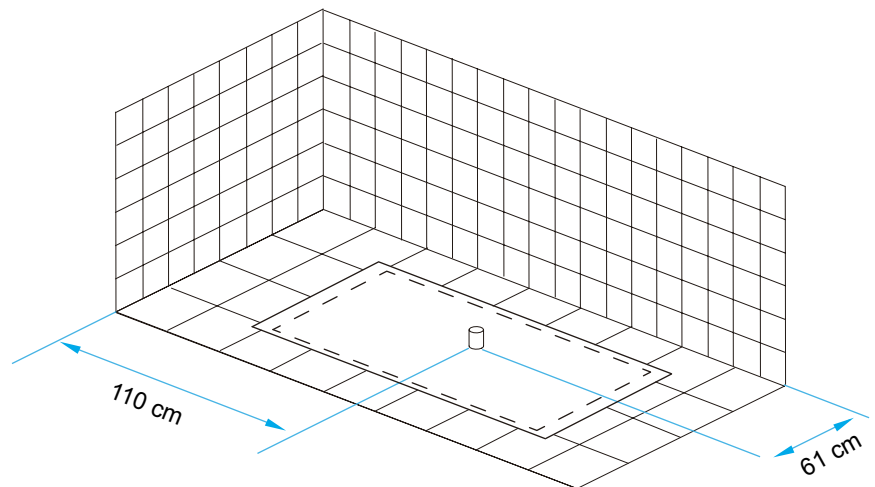

Bañera Sencilla Bromont

AQ63595-W

Características:

- Capacidad para 1 persona
- Color blanco
- Con antidesborde

Material:

- Acrílico 0.3 cm de espesor
- 3 capas de fibra de vidrio + 1 de tela de fibra de vidrio + 1 barra de capa de madera = 5L
- Conjunto de drenaje sin fisuras y latón en acabado cromado

Datos técnicos:

- Dimensión: 176 x 76 x 60 cm
- Peso 50 kgs
- Capacidad de agua: 225 L

Recomendación de limpieza

- Utilizar jabones líquidos y agua con paños o esponjas no abrasivos. Nunca utilizar productos disolventes (acetona, alcohol, etc.) ni detergentes o paños abrasivos que dañarían la superficie de la misma. Para dar brillo a la bañera, utilizar un pulimento de los habituales en el mercado.
- Para la limpieza de las partes metálicas, utilizar un paño suave para no rayar los distintos acabados metálicos.
- No limpiar con agentes corrosivos.