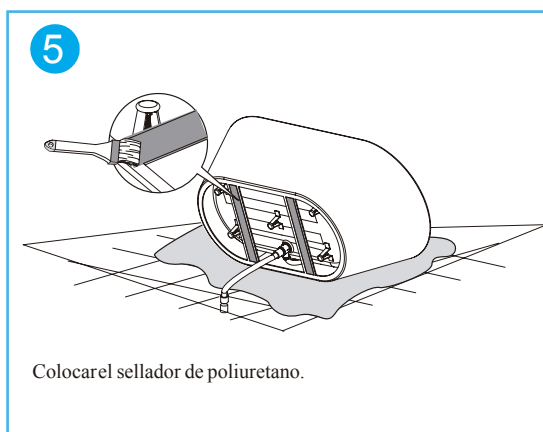

Instalación

Observación:

- El diámetro del desagüe será de 4 cm exterior y deberá sobresalir 5 cm sobre el pavimento para su perfecta instalación
- La máxima dureza del agua aconsejable para esta gama de bañeras es de 18°TH / 13°e.

- Las instalaciones de fontanería deben hacerse de acuerdo con la reglamentación vigente en cada país para las instalaciones de fontanería en edificios.
- La instalación debe ser realizada exclusivamente por un instalador cualificado.