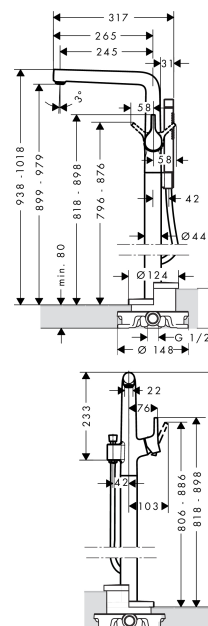

Talis S

Mezclador monomando de pie con teleducha para bañera

Acabado: **chromo** ref.: **72412000**

Descripción

Características

- Caño 245 mm
- Sistema antical QuickClean

Tecnología

Ilustración del producto

Dibujo a escala

Diagrama de flujo